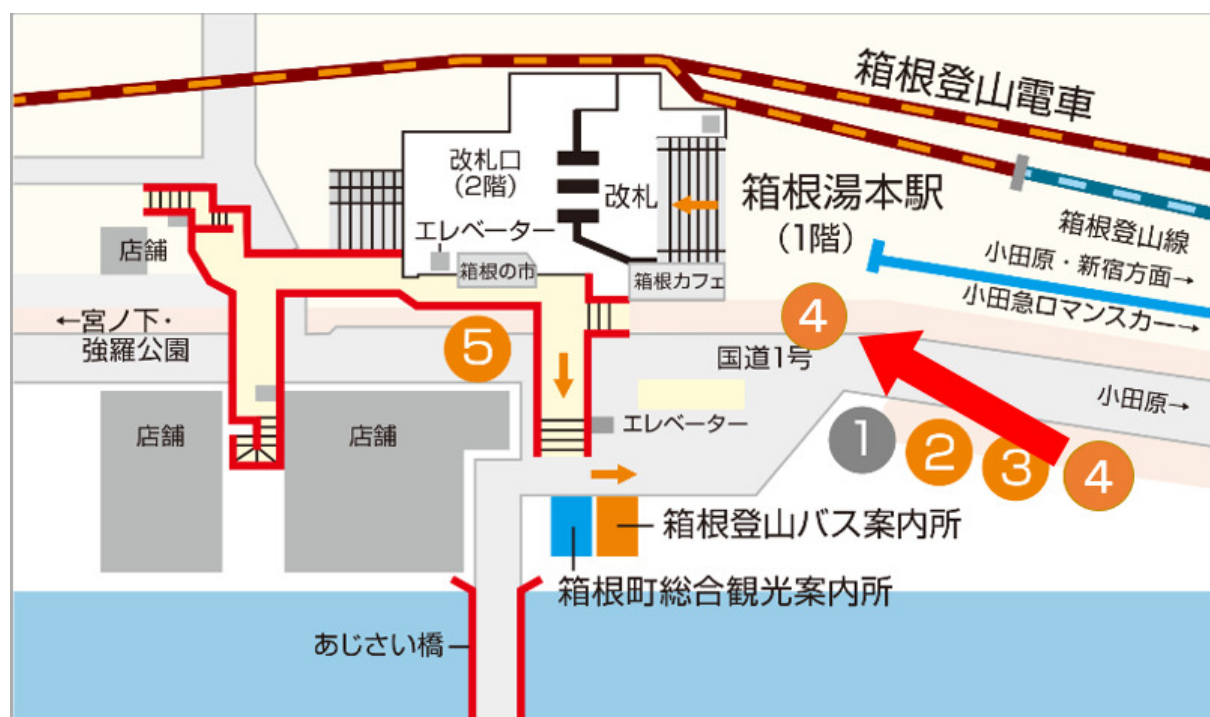

箱根登山バス

2019年11月 1日

箱根湯本駅バス停位置を一部変更します

箱根登山バスでは、強羅駅行き代行バス運行開始に伴い、11月4日（月・祝）始発から4番バスのりば（箱根旧街道線 畑宿・元箱根港方面）を、下記の場所に移設いたします。

ご利用のお客さまにはご不便をおかけいたしますが、ご理解の程宜しくをお願いいたします。

記

1 変更日及び内容

(1) 2019年11月 4日（月・祝）より変更

2 その他

(1) ご不明な点は、下記営業所へお問い合わせください。

<お問い合わせ先>

小田原営業所 0465-35-1271

以上