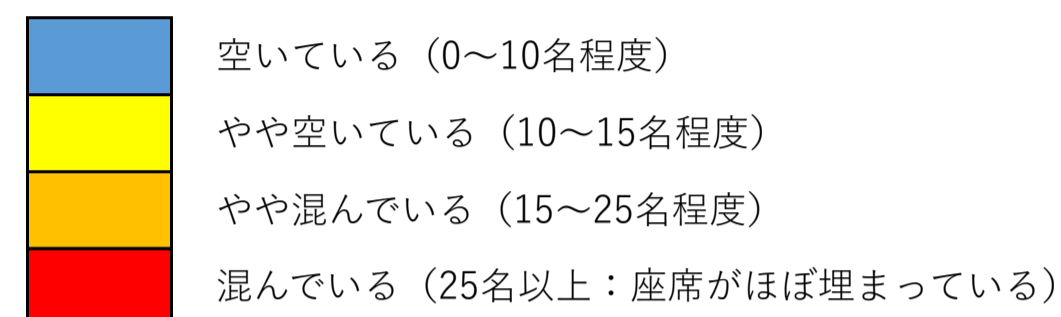

箱根登山バス混雑状況（主な路線）

箱根登山バスでは、新型コロナウイルス感染予防として時差通勤や混雑回避にご協力いただいている皆さまにお役立ていただけるよう、バスの混雑状況をご案内しております。

混雑状況のデータは 7月19日（月）～7月21日（水） の平日3日間の乗車を平均化したもので、4段階で示しています。更新については、**毎週火曜日午前11時**を予定しております。

※月曜日が祝日の場合は、水曜日午前11時に更新いたします。

【混雑の目安】

◆2021年 7月19日（月）～7月21日（水）のご利用状況

路線	行き先	主な経由地	6時	7時	8時	9時	10時	11時	12時	13時	14時	15時	16時	17時	18時	19時	20時	21時
小田原駅～国府津駅 線	国府津駅向け	親木橋・酒匂中学	Orange	Orange	Orange	Yellow	Yellow	Red	Orange	Orange	Orange	Yellow	Orange	Orange	Orange	Orange	Yellow	Yellow
	小田原駅向け	〃	Orange	Red	Red	Orange	Orange	Orange	Orange	Orange	Yellow	Orange	Orange	Orange	Yellow	Blue	Yellow	Blue
関本～新松田駅 線	新松田駅向け	合同庁舎・四ツ角	Yellow	Yellow	Red	Red	Yellow	Blue	Orange	Orange	Orange	Yellow	Orange	Orange	Yellow	Yellow	Yellow	Blue
	関本向け	〃	Blue	Red	Red	Yellow	Orange	Blue	Yellow	Orange	Yellow	Blue	Orange	Orange	Yellow	Yellow	Yellow	Yellow
湯河原駅～奥湯河原 線	奥湯河原向け	理想郷・不動滝	Yellow	Blue	Orange	Yellow	Yellow	Yellow	Yellow	Yellow	Orange	Orange	Blue	Yellow	Blue	Orange	Orange	Blue
	湯河原駅向け	〃	Blue	Yellow	Yellow	Orange	Orange	Orange	Yellow	Yellow	Yellow	Blue	Yellow	Blue	Yellow	Blue	Blue	Blue

※混雑状況は目安です。天候・ご利用日によって混雑状況は異なりますのでご了承ください。

※本件に関するお問合せは、箱根登山バス株式会社 運輸部まで（0465-35-1201）平日9：00～17：00